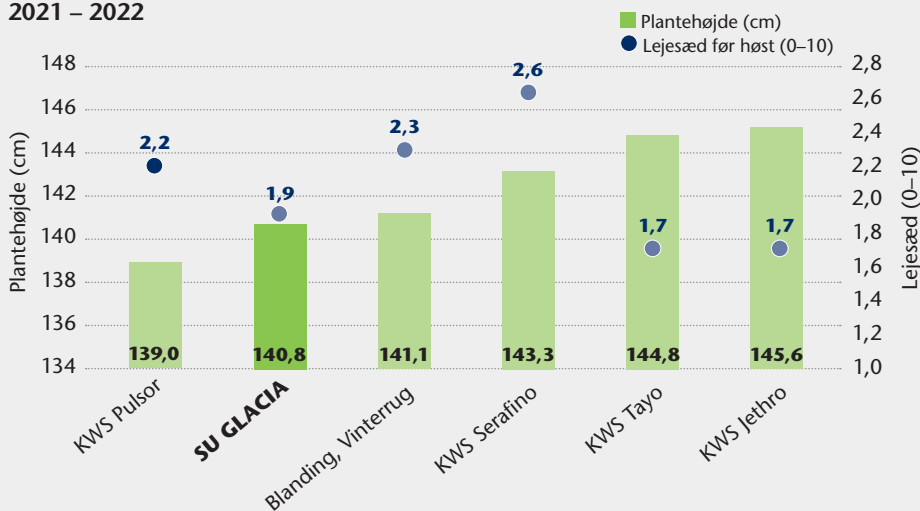

VINTERRUG

SU GLACIA

Topudbytte

FORDELE

- Meget højt udbytte
- Relativt kort, med god strå stivhed
- Lav input sort: klarer sig godt ubehandlet
- Meget god sygdomsresistens (mod skoldplet og brun rust)
- Kompensationstype
- Højt proteinindhold med perfekt bagekvalitet
- Også velegnet som foder

Relativt udbytte i Landsforsøgene DK 2021 – 2022

Kilde: SortInfo.dk

Plantehøjde og score for lejesæd i Landsforsøgene DK 2021 – 2022

Kilde: SortInfo.dk 12.05.23

Skoldplet og brunrust i Landsforsøgene DK 2021 – 2022