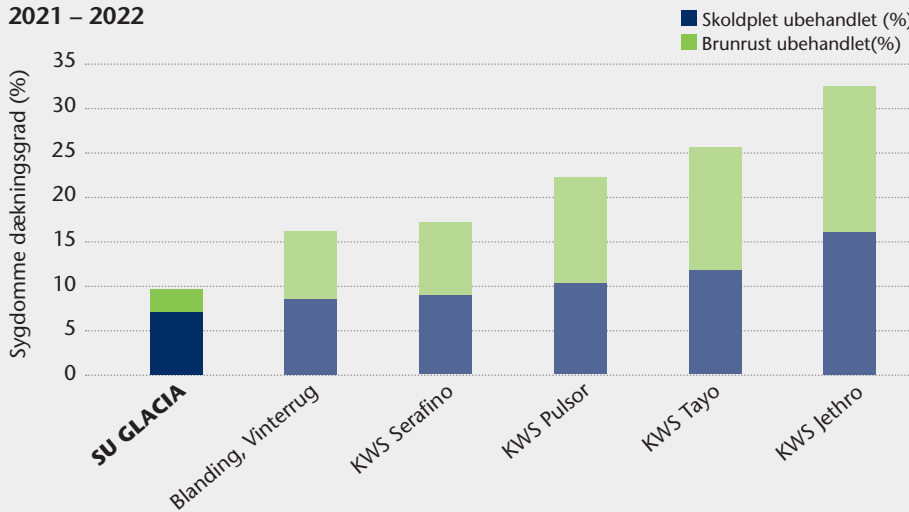

Relativt udbytte i Landsforsøgene DK 2021 – 2022

Kilde: SortInfo.dk

Plantehøjde og score for lejesæd i Landsforsøgene DK 2021 – 2022

Kilde: SortInfo.dk 12.05.23

Skoldplet og brunrust i Landsforsøgene DK 2021 – 2022

Kilde: SortInfo.dk