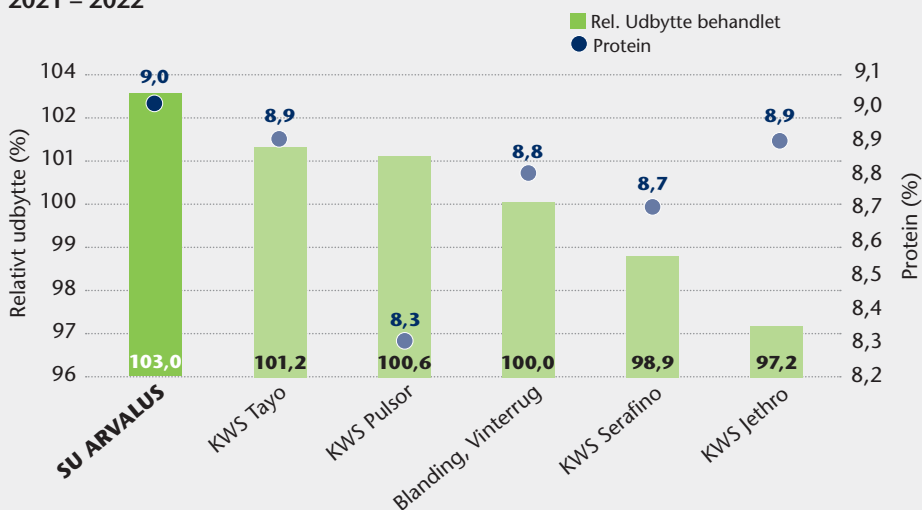

Relativt udbytte og proteinpct. Landsforsøgene 2021 – 2022