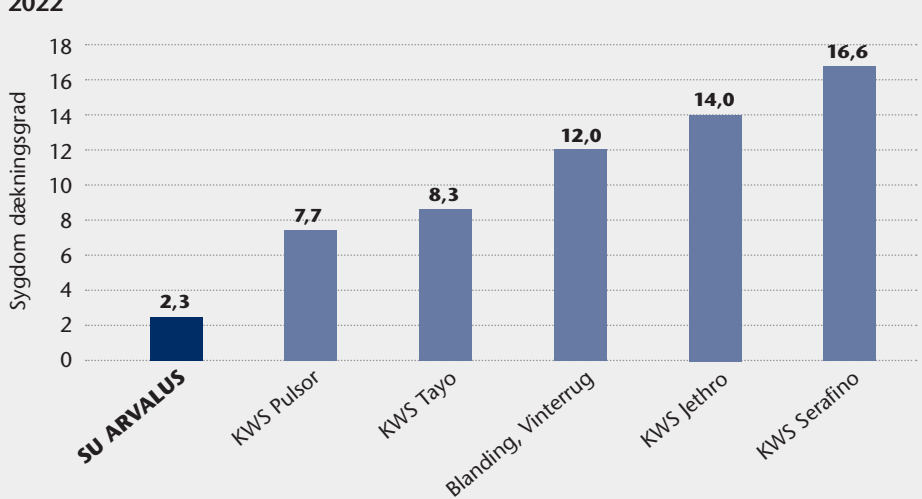

Brunrust. Landsforsøgene 2022

Kilde: SortInfo.dk