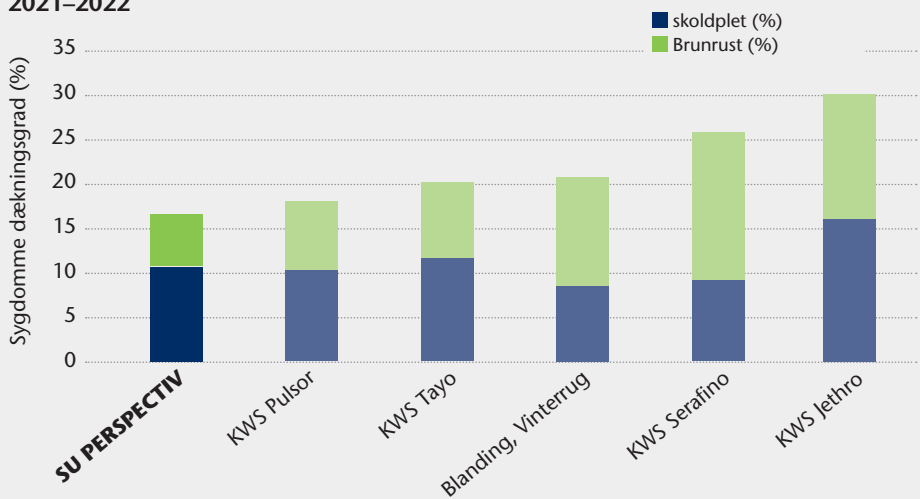

### Relativt udbytte og protein indhold I Landsforsøgene DK; 2021–2022

Kilde: SortInfo.dk

### Plante højde og score for lejesæd I Landsforsøgene DK; 2021–2022

Kilde: SortInfo.dk

### Skoldplet og brunrust I Landsforsøgene DK; 2021–2022

Kilde: SortInfo.dk