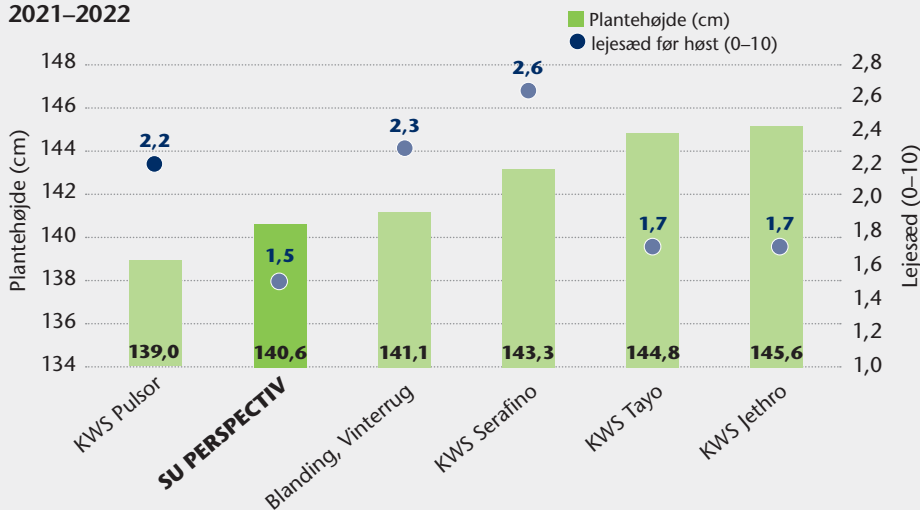

# Ny udbytte standard

### FORDELE

- Højt udbytte
- Kort stift strå sikrer effektivt mod lejesæd
- Rigtigt højt proteinindhold  
→ perfect som svinefoder
- God sygdomsresistens pakke
- Kompensations type
- Fleksibel såtid – velegnet til lidt senere såning
- Velegnet til alle jordtyper. Men viser især gode udbytter på lettere jord.

### Relativt udbytte og protein indhold I Landsforsøgene DK; 2021–2022

Kilde: SortInfo.dk

### Plante højde og score for lejesæd I Landsforsøgene DK; 2021–2022

Kilde: SortInfo.dk